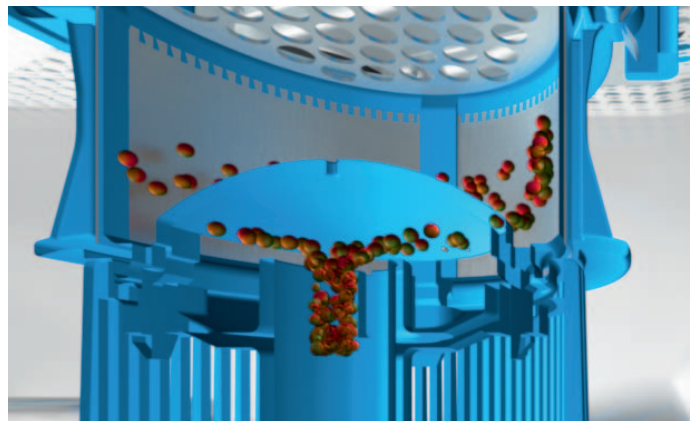

Zorgt voor absolute reinheid: het M-iClean filter.