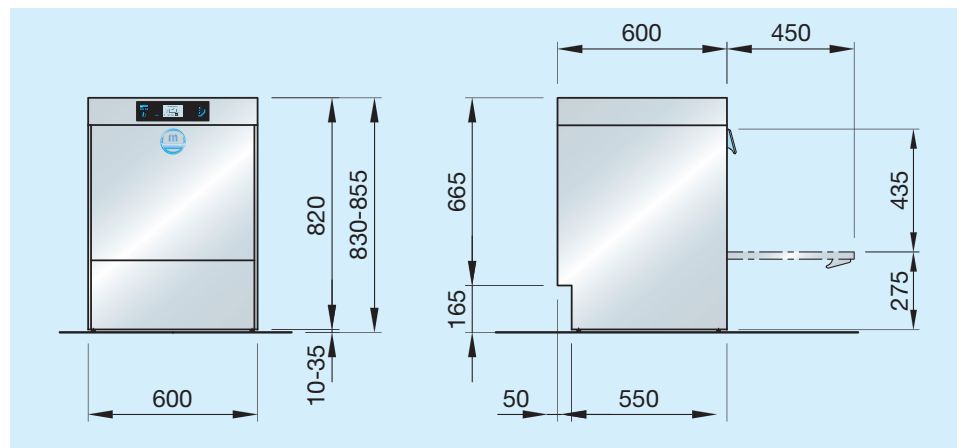

M-iClean UM+