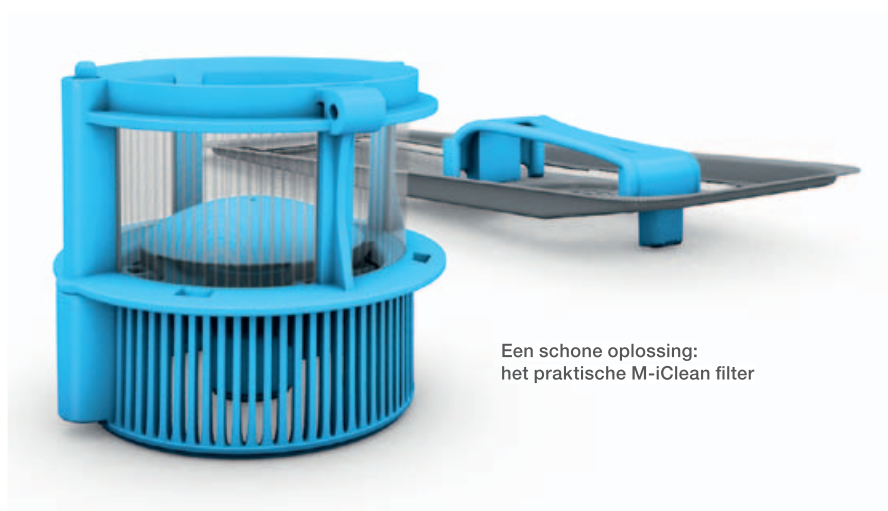

Een schone oplossing:
het praktische M-iClean filter