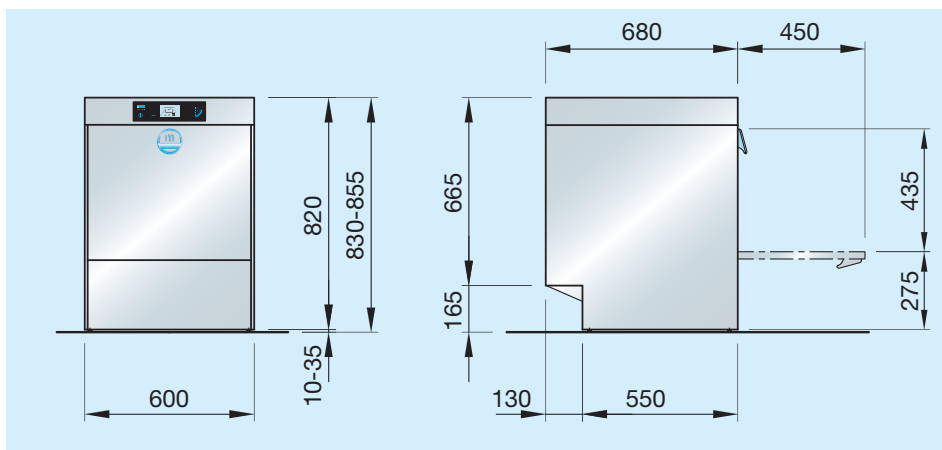

M-iClean UL

M-iClean elektrische- en wateraansluiting

Elektrische uitvoering:

Elektrische aansluiting:

Aansluiting op wisselstroom 1 NPE, 230 V, 50 Hz

Aansluiting op draaistroom 3 NPE, 400 V, 50 Hz, ter plaatse te

Het circuit voldoet aan de voorschriften van de VDE.

Wateraansluiting:

De gebruikelijke installatievoorschriften dienen bij aansluiting in acht te worden genomen. De gewenste constante waterdruk dient min. 0,6 bar tot max. 5 bar bedragen.

GiO MODULE (alle modellen):

Koud water aansluiting (max. 35 °C). Waterdruk minimaal 1 bar, maximaal 5 bar. Geleiding aanvoerwater <math><1000 \mu\text{S}/\text{cm}</math>. Totale hardheid van water max. 28 °dH.

Inclusief aansluitslangenset, afsluiter reduceerventiel, filter 10 μm met actieve koolstof. beveiliging "HD" (terugslagventiel en ontlufter) volgens EN 1717.

Aanvoerslang ca. 3 meter.

Aansluitslangenset van de machine voorzien van een gepantserde slang (zonder Aqua-Stop). Afvoer afvalwater $\frac{1}{2}$ " lengte ca. 2 meter.

Permeaat- en elektrakabel tussen spoelmachine en separaat opgestelde GiO MODULE ca. 3 meter.

(1 bar = 100 kPa) (1 °dH ca. 0,18 mmol/l CaCO_3)