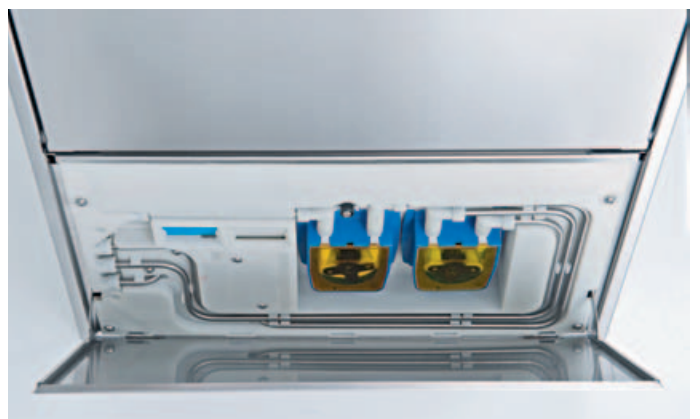

Voor maximale betrouwbaarheid wordt voor de M-iClean consequent voor roestvrij staal gekozen, zoals onder meer bij de doseerleidingen.