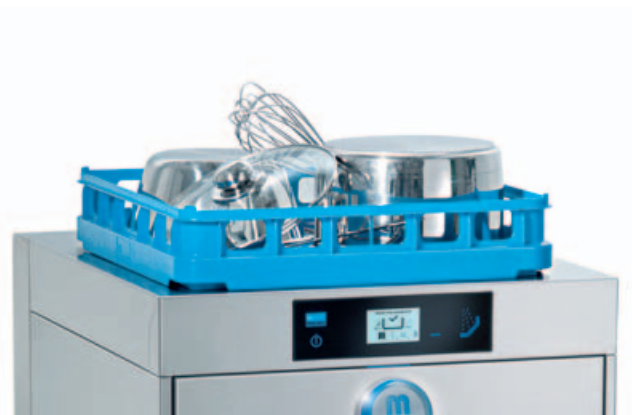

Gewoon universeel –
ideaal voor groot vaatwerk