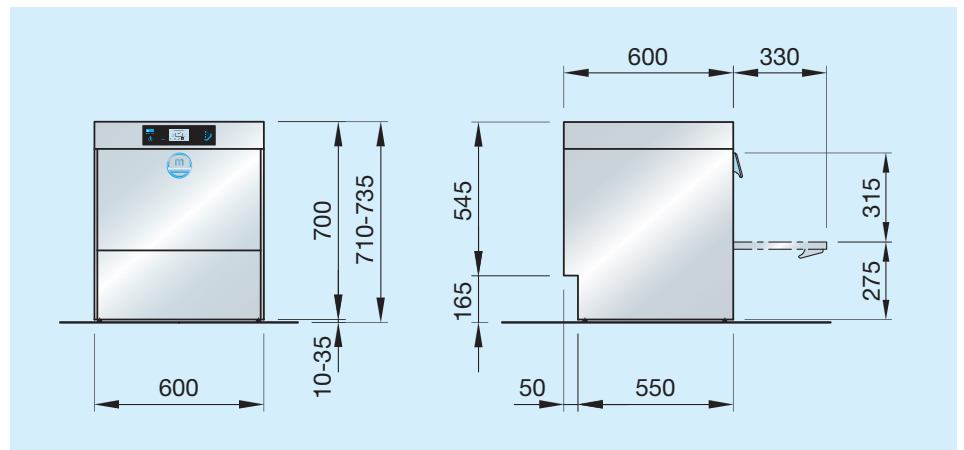

Voor de bistro: alles in één korf –
tiptop gespoeld

Gewoon universeel –
ideaal voor groot vaatwerk

Glanzend schoon bestek

Uw M-iClean staat al voor u klaar!

Perfekte maten en topprestaties

M-iClean US

M-iClean UM