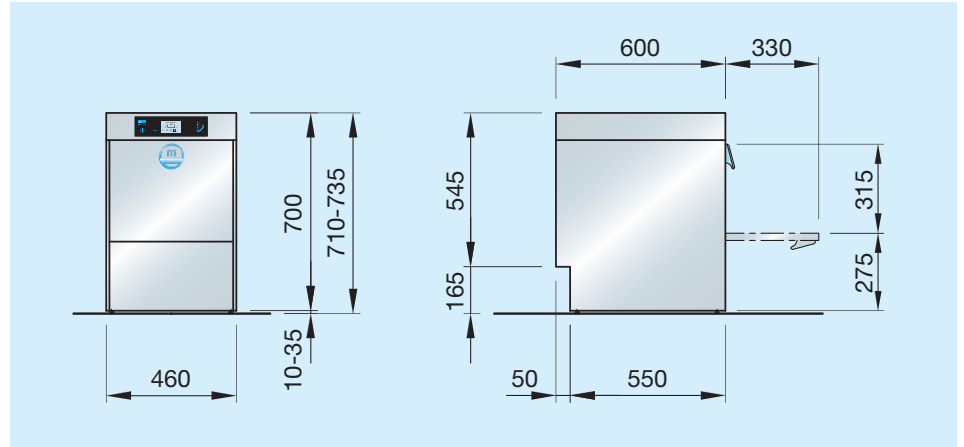

Voor de bistro: alles in één korf –
tiptop gespoeld

Gewoon universeel –
ideaal voor groot vaatwerk

Glanzend schoon bestek

Uw M-iClean staat al voor u klaar!

Perfekte maten en topprestaties

M-iClean US

M-iClean UM